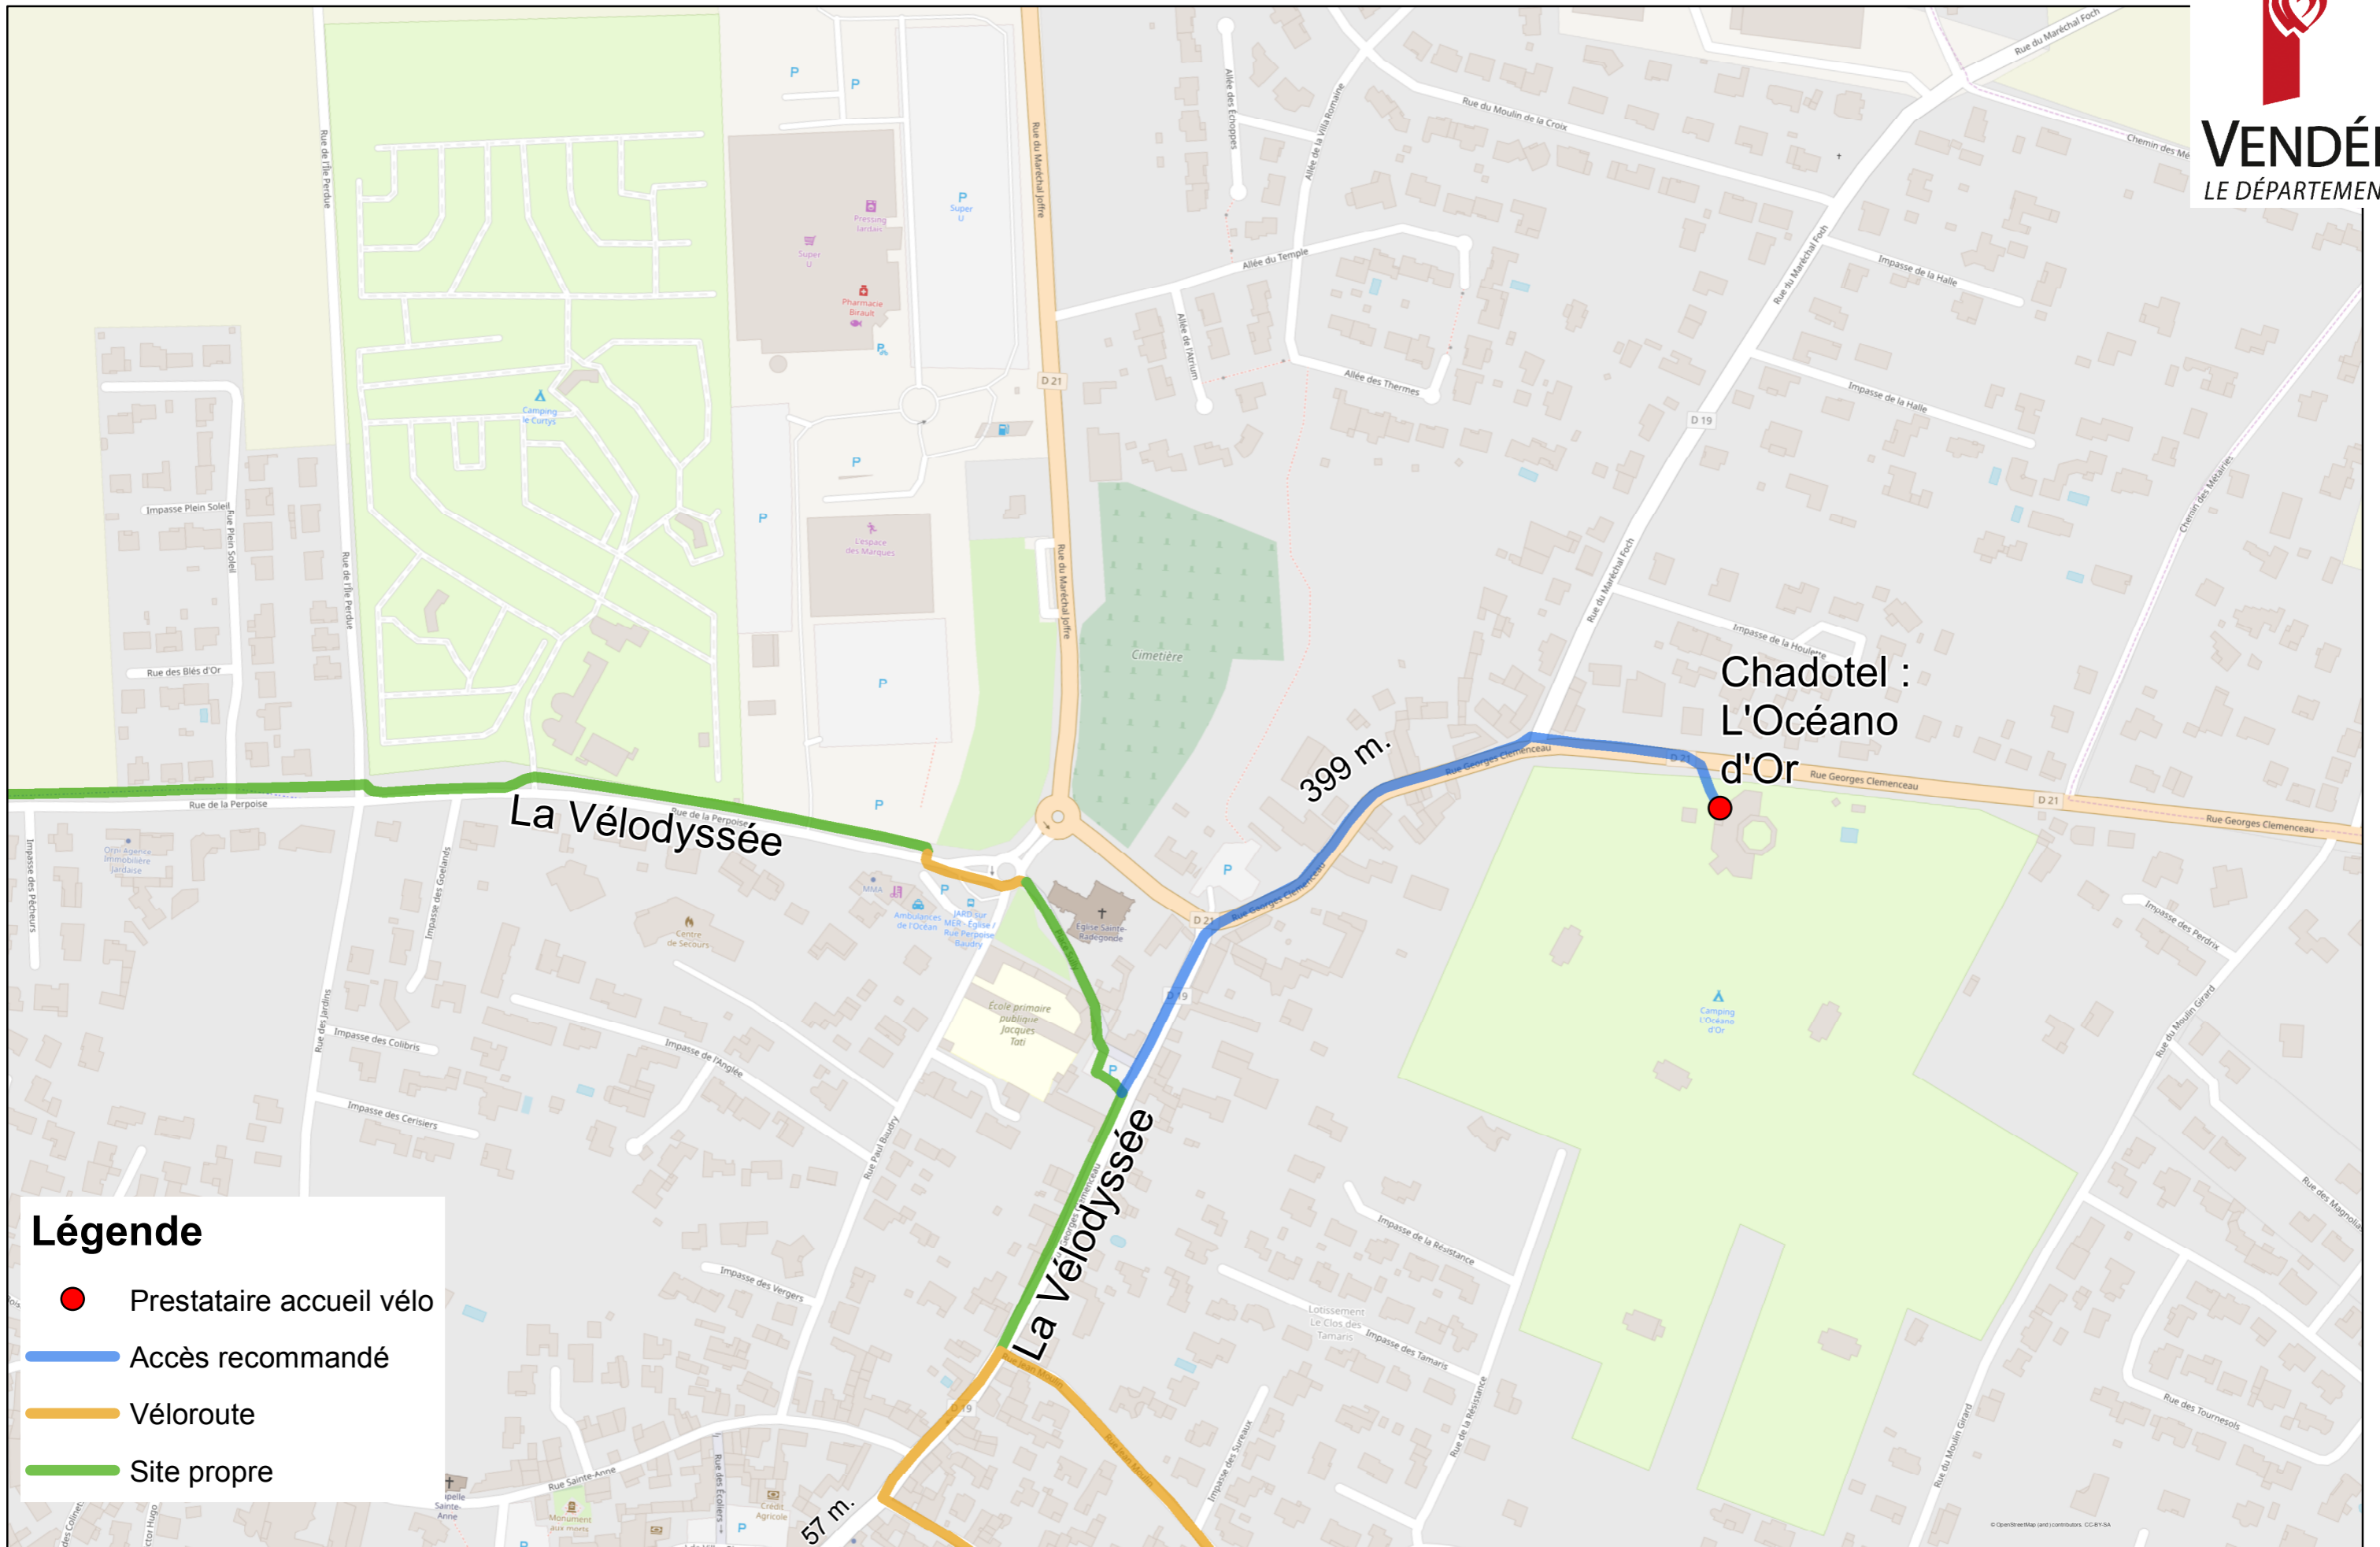

Jonction recommandée entre l'établissement et l'itinéraire cyclable.

VENDÉE
LE DÉPARTEMENT

Légende

- Prestataire accueil vélo
- Accès recommandé
- Véloroute
- Site propre

0 37,5 75 150 Mètres

N