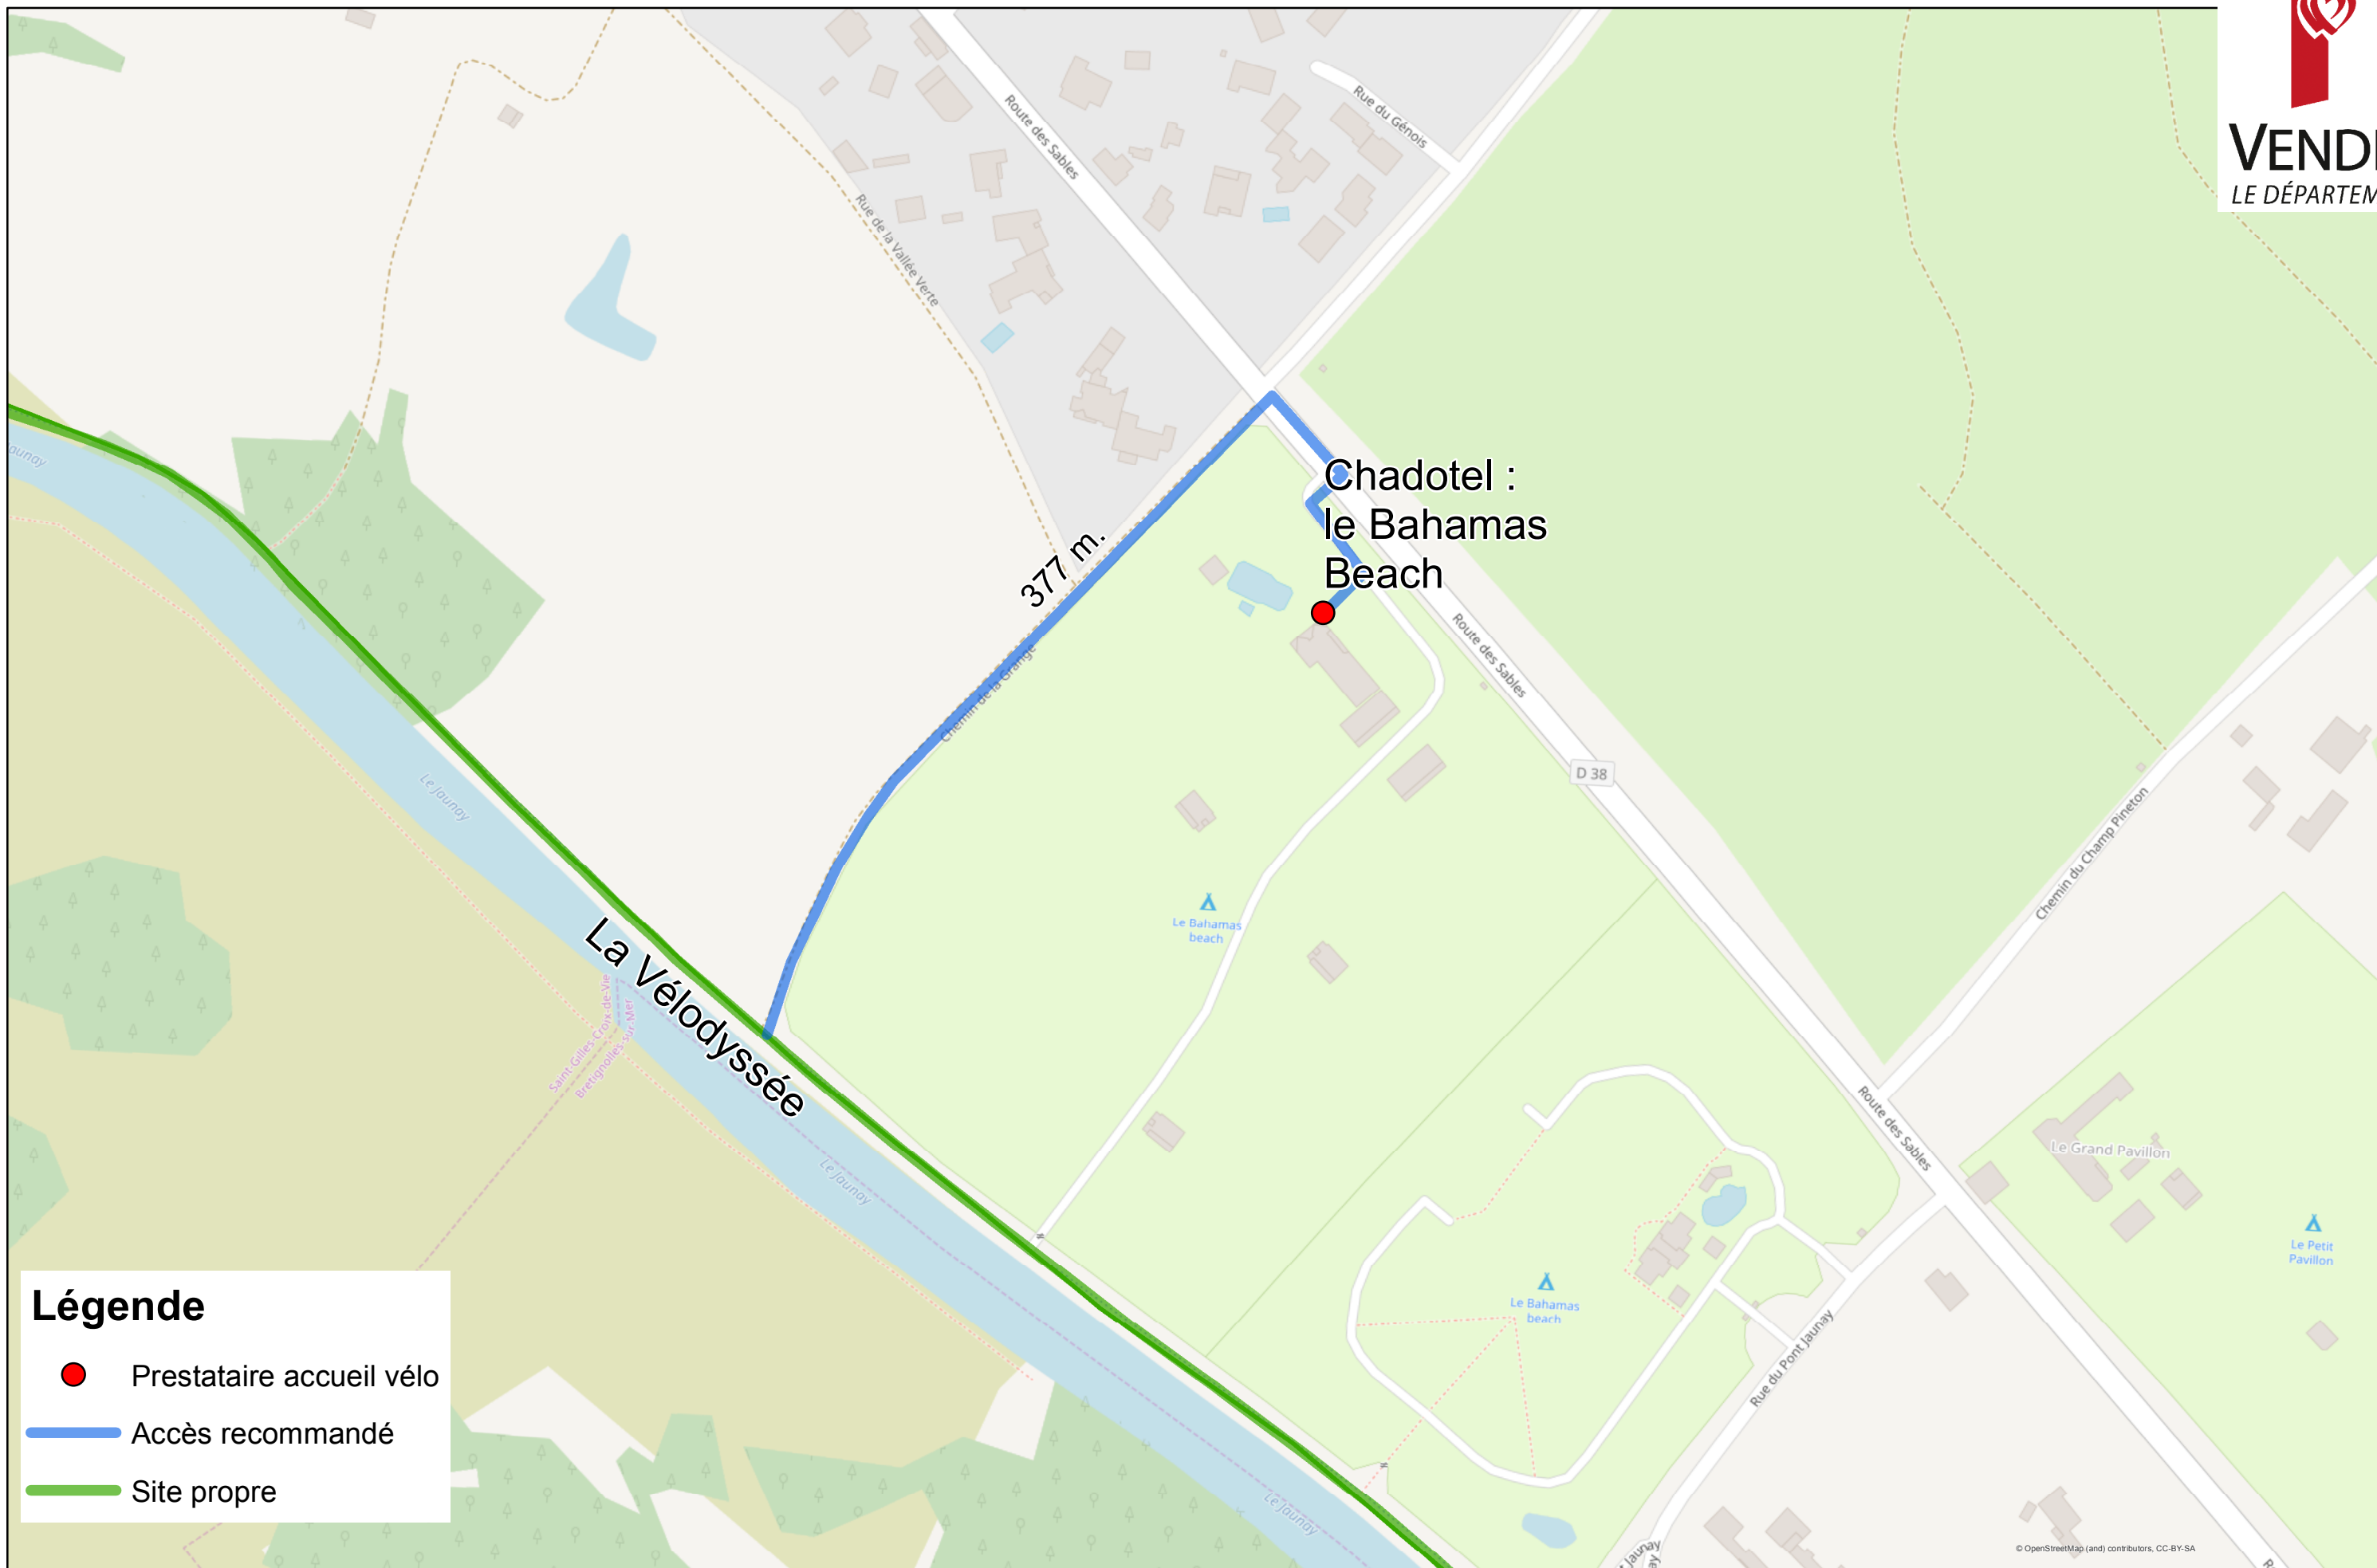

Jonction recommandée entre l'établissement et l'itinéraire cyclable.

VENDÉE
LE DÉPARTEMENT

Légende

- Prestataire accueil vélo
- Accès recommandé
- Site propre

0 25 50 100 Mètres